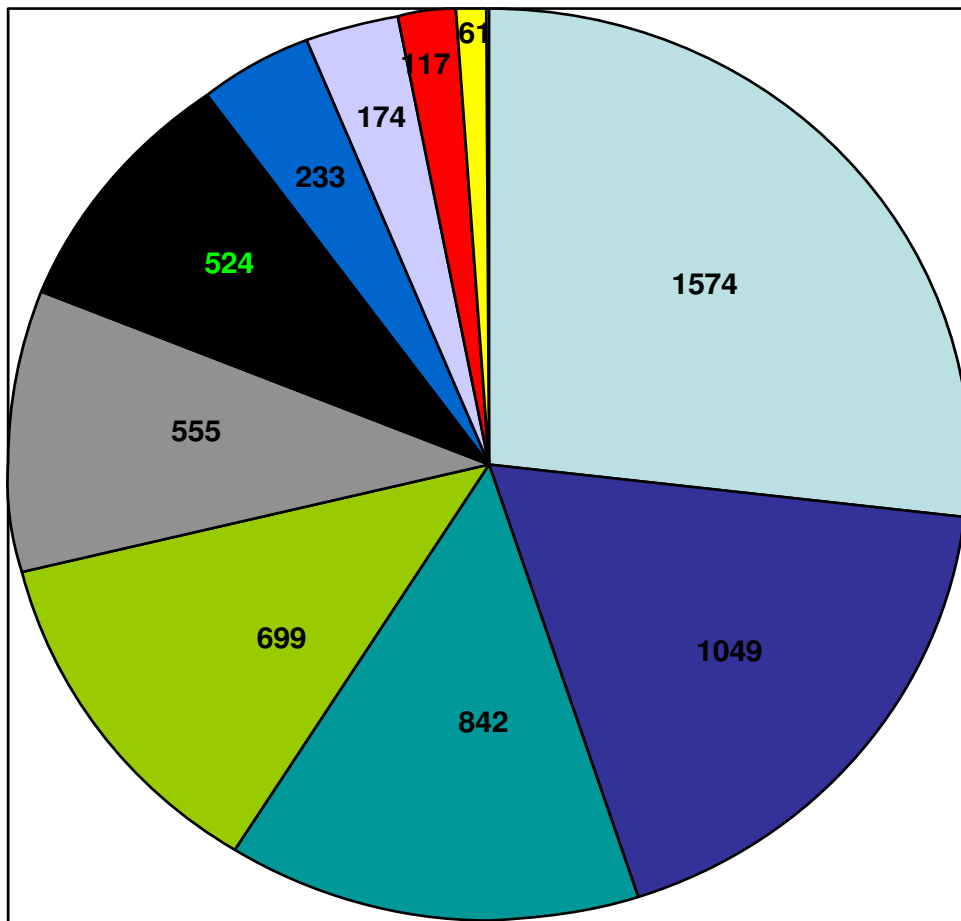

Struktura polaznika/ca specijalističkih treninga ITC-a 1994 – 2009

5828 zaposlenih iz 431 ustanove

- Ustanove soc. zaštite
- Mediji
- Zdravstveni sektor
- NVO
- Policija (i pol. školstvo)
- Škole i vrtići
- Studentska populacija
- Ostalo
- Osoblje zatvorskih ustanova
- Tužioc, sudije, advokati

Stat
a
a