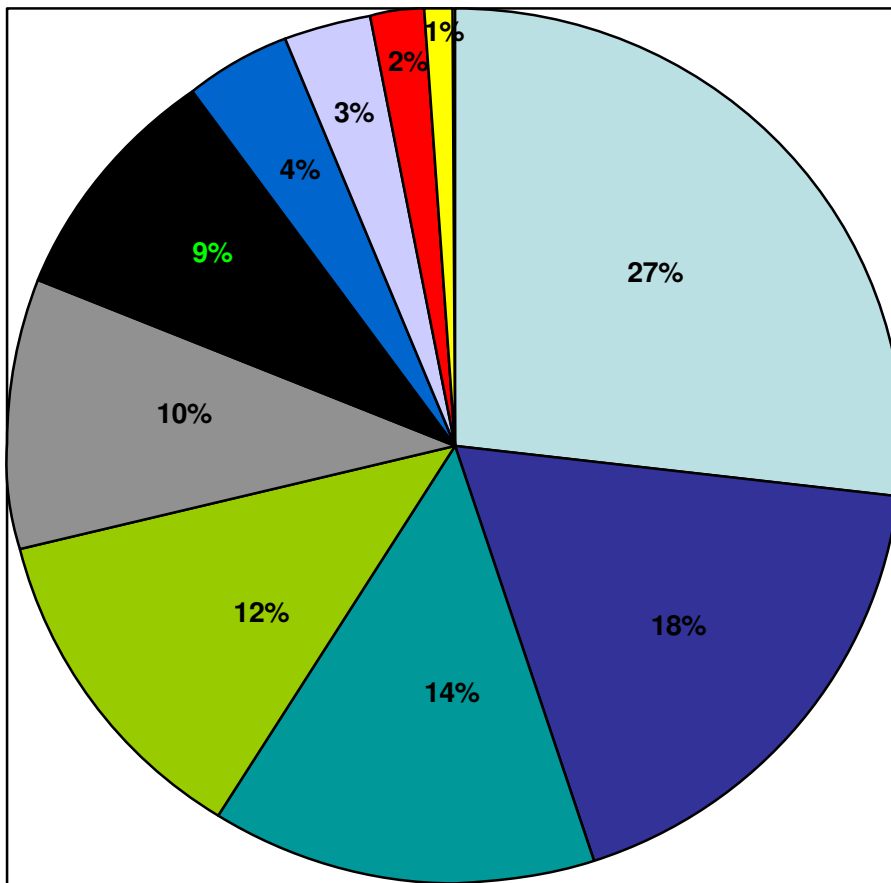

Struktura polaznika/ca specijalističkih treninga ITC-a 1994 – 2009

5828 zaposlenih iz 431 ustanove

Statista