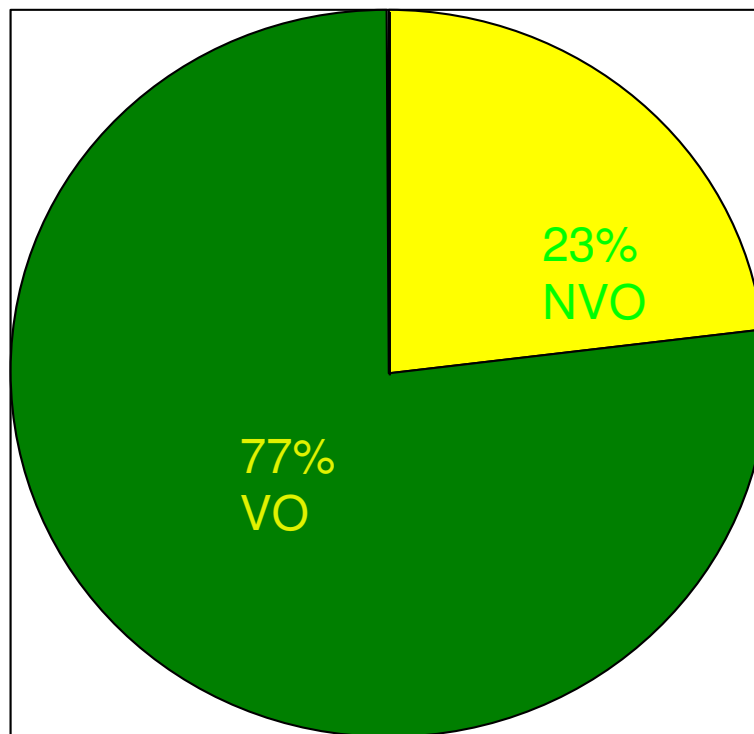

Struktura polaznika/ca specijalističkih treninga ITC-a 1994 – 2009

5828 zaposlenih iz 431 ustanove